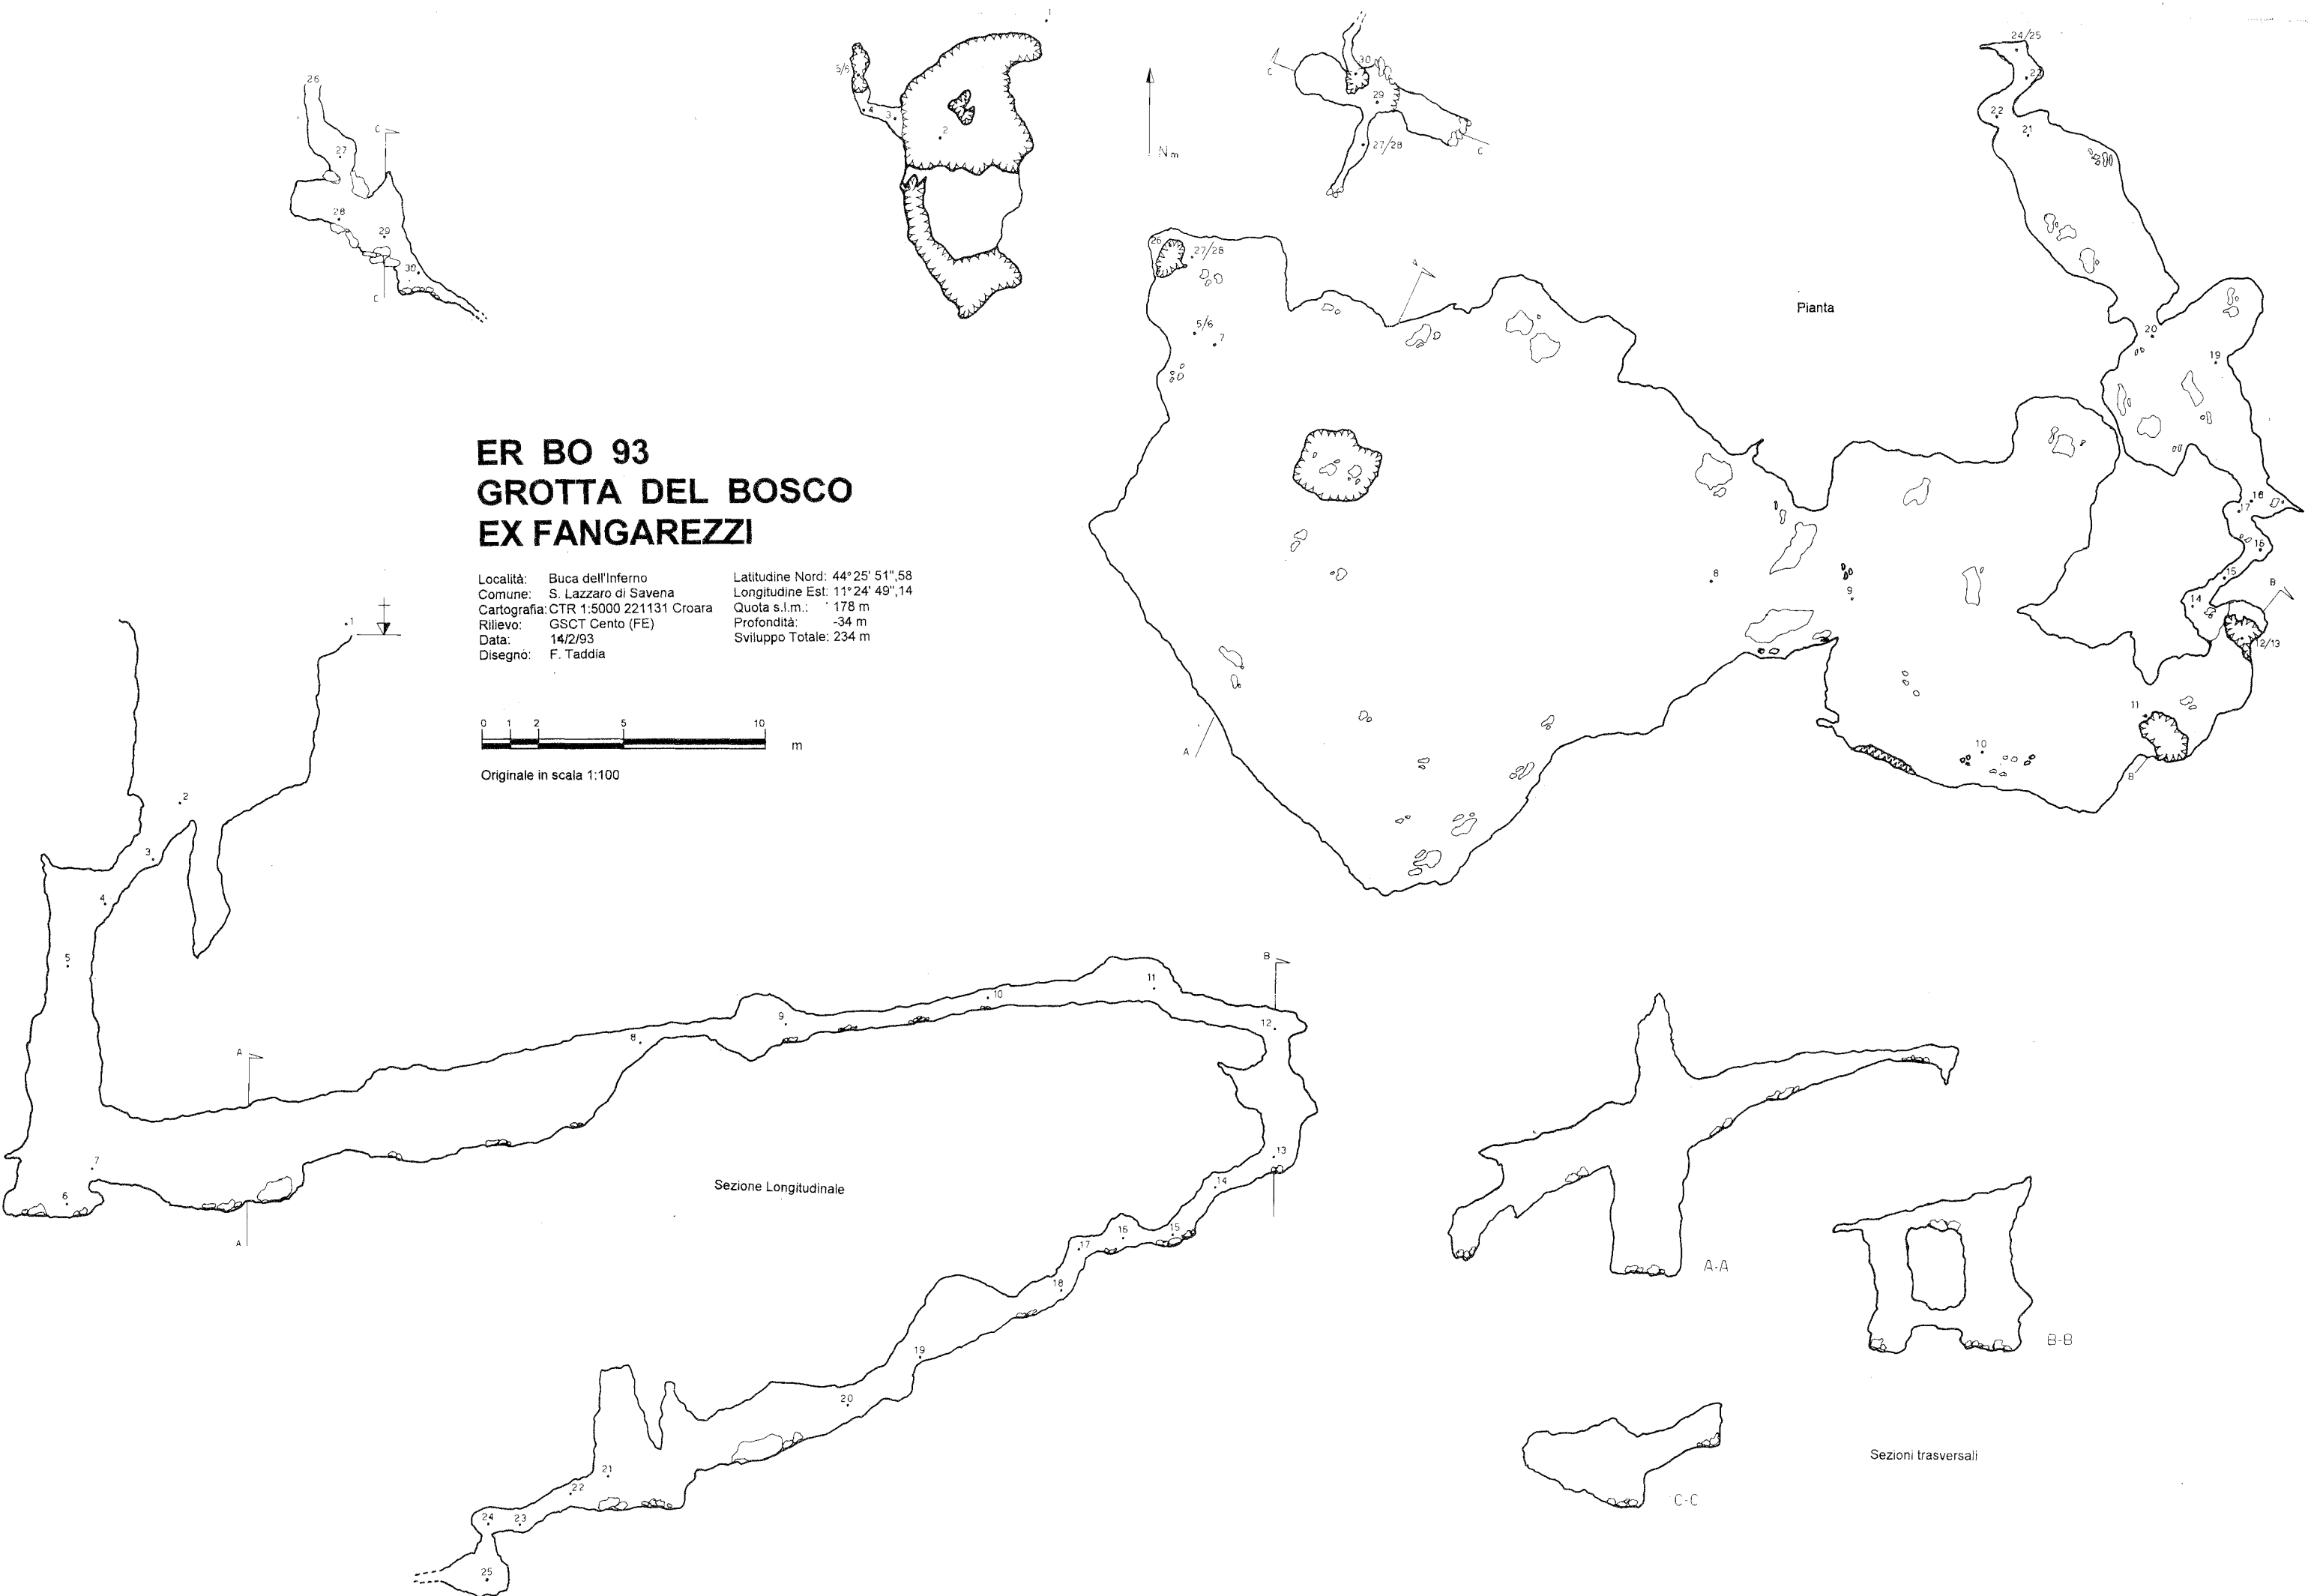

ER BO 93 GROTTA DEL BOSCO EX FANGAREZZI

Località: Buca dell'Inferno
 Comune: S. Lazzaro di Savena
 Cartografia: CTR 1:5000 221131 Croara
 Rilievo: GSCT Cento (FE)
 Data: 14/2/93
 Disegno: F. Taddia

Latitudine Nord: 44°25'51",58
 Longitudine Est: 11°24'49",14
 Quota s.l.m.: 178 m
 Profondità: -34 m
 Sviluppo Totale: 234 m

Originale in scala 1:100

Pianta

Sezione Longitudinale

Sezioni trasversali